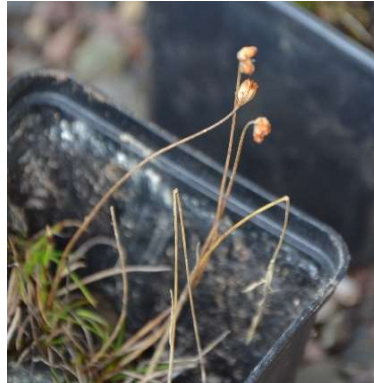

338 Polartåg