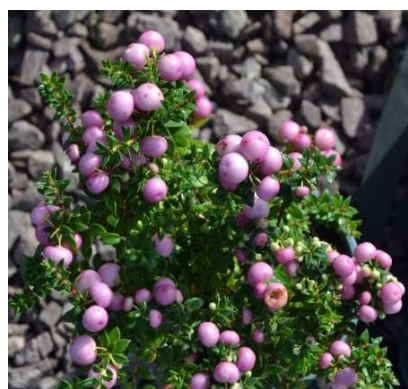

#15e. Fjällträdgård

Innehåll:

Namn	Latinskt namn	Nr
Broxskära	Saussurea discolor	1347
Bärljung	Gaultheria mucronata	2035
Fjällbrudslewisia	Lewisia columbiana	2047
Glandelaster	Aster macrophyllus	508
Gletchermalört	Artemisia glacialis	1282
Gul lejonsvans	Phlomis russeliana	1360
Guldakleja	Aquilegia chrysantha	1075
Gullkrokus	Crocus x stellaris	1865
Gulltörel	Euphorbia epithymoides	1358
Jättekrissla	Inula magnifica	962
Jätteprästkraige	Leucanthemum x superbum	513
Knippgentiana	Gentiana asclepiadea	810
Krypflox	Phlox stolonifera	1350
Krypmalört	Artemisia schmidtiana	1810
Krypvisa	Primula juliaea	1925
Praktkrissla	Inula grandiflora	886
Praktlysing	Lysimachia punctata	537
Purpurklätt	Lychnis coronaria	1359
Pyttefunkia	Hosta minor	1349
Revblågull	Polemonium repens	1790
Rostfingerört	Potentilla thurberii	2054
Silverek	Senecio sp.	834
Småblommig aubretia	Aubretia deltoides	1919
Smörbollar	Trollius europaeus	83
Sommarsnöklöcka	Leucojum aestivum	840
Storfjärva	Mertensia sibirica	1346
Tuvvaktelbär	Gaultheria procumbens	1434
Vaktelbär	Gaultheria shallon	2099
Vitsippruta	Isopyrum thalicroides	1571

Bilder:

1347 Broxskära

2035 Bärljung

2047 Fjällbrudslewisia

508 Glandelaster

1358 Gulltörel

513 Jätteprästkraige

810 Knippgentiana