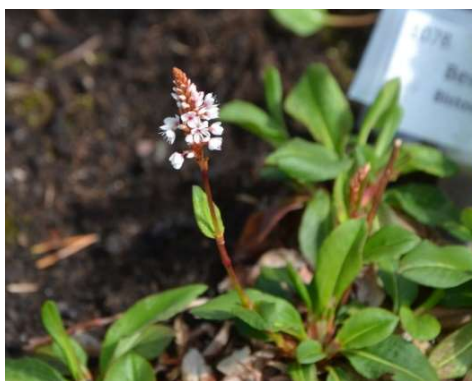

#15d. Fjällträdgård

Innehåll:

Namn	Latinskt namn	Nr
Axfryle	<i>Luzula spicata</i>	299
Bergormrot	<i>Bistorta affinis</i>	1078
Blodormrot	<i>Bistorta amplexicaulis</i>	853
Jättedaggkåpa	<i>Alchemilla mollis</i>	507
Kinesiska smörbollor	<i>Trollius chinensis</i>	515
Kungsnäva	<i>Geranium magnificum</i>	535
Pepparmynta	<i>Mentha piperita</i>	529
Plymspirea	<i>Aruncus dioicus</i>	708
Praktbetonika	<i>Stachys macrantha</i>	526
Stor ormrot	<i>Bistorta officinalis</i>	518
Stormhattsränkel	<i>Ranunculus acrifolius</i>	633
Strandiris	<i>Iris sibirica</i>	524
Svärdkrissla	<i>Inula ensifolia</i>	512
Trollsmultron	<i>Potentilla rupestris</i>	520
Trädgårdslewisia	<i>Lewisia cotyledon</i>	575
Trädgårdssmörbollor	<i>Trollius x cultorum</i>	516

Bilder:

299 Axfryle

1078 Bergormrot

853 Blodormrot

507 Jättedaggkåpa

515 Kinesiska smörbollar

535 Kungsnäva

708 Plymspirea