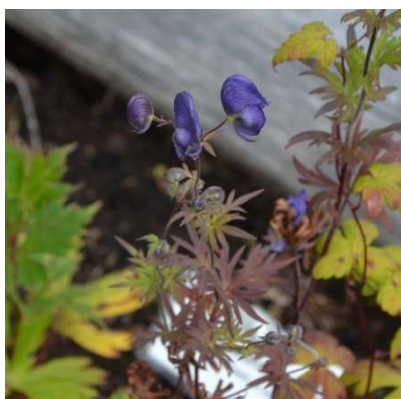

#15c. Fjällträdgård

Innehåll:

Namn	Latinskt namn	Nr
Ametiststormhatt	<i>Aconitum carmichaelii</i> var <i>arendsii</i>	1076
Backsippa	<i>Pulsatilla vulgaris</i>	525
Bergklint	<i>Centaurea montana</i>	521
Blomsterfunkia	<i>Hosta fortunei</i>	582
Brandlilja	<i>Lilium bulbiferum</i>	685
Dagöga	<i>Heliopsis scabra</i>	1223
Fjädernejlikrot	<i>Geum trifolium</i>	511
Gråtimjan	<i>Thymus praecox</i>	714
Hjärtbergenia	<i>Bergenia cordifolia</i>	532
Indisk riddarsporre	<i>Delphinium caschmerianum</i>	1168
Jättevädd	<i>Cephalaria gigantea</i>	611
Kroll-lilja	<i>Lilium martagon</i>	453
Kryplin	<i>Linum perenne</i>	1442
Kungsnejlikrot	<i>Geum coccineum</i>	510
Oktoberstormhatt	<i>Aconitum wilsonii</i>	1167
Penningarv	<i>Lysimachia nummularia</i>	1399
Rosenpimpinell	<i>Sanguisorba obtusa</i>	514
Rödskaftad daggkåpa	<i>Alchemilla erythropoda</i>	506
Slingerstormhatt	<i>Aconitum hemsleyanum</i>	1141
Stor vintergröna	<i>Vinca major</i>	1169
Tvåfärgad stormhatt	<i>Aconitum x cammarum bicolor</i>	519
Vintergröna	<i>Vinca minor</i>	596
Vippbräcka	<i>Saxifraga geum</i>	1709

Bilder:

1076 Amestiststormhatt

525 Backsippa

521 Bergklint

582 Blomsterfunkia

685 Brandlilja

511 Fjädernejlikrot

714 Gråtimjan