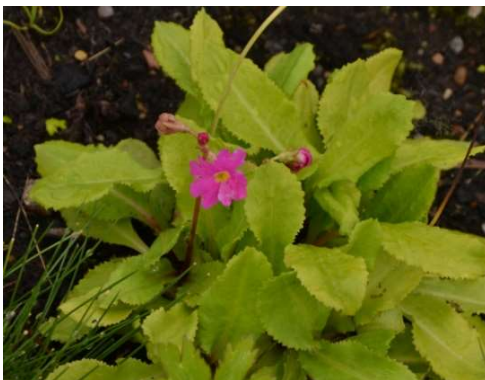

#11. Fuktig mark

Innehåll:

Namn	Latinskt namn	Nr
Bitterskråp	<i>Petasites japonicus</i>	2063
Blek smörskål	<i>Trollius laxus</i>	493
Bollviva	<i>Primula denticulata</i>	1121
Bäcktistel	<i>Cirsium rivuale</i>	1701
Dvärgsmörskål	<i>Trollius pumilus</i>	1221
Glansanemon	<i>Anemone leveillei</i>	1361
Gul gräslilja	<i>Sisyrinchium californicum</i>	1280
Iskabbleka	<i>Caltha leptosepala</i>	1630
Kronsmörboll	<i>Trollius irkuticus</i>	1953
Kärrknipperot	<i>Epipactis palustris</i>	555
Lönnbräcka	<i>Mukdenia rossii</i>	975
Praktviva	<i>Primula sieboldii</i>	1386
Rosenviva	<i>Primula rosea</i>	585
Sköldbräcka	<i>Darmera peltata</i>	1120
Smörskål	<i>Trollius vaginatus</i>	744
Sommarviva	<i>Primula florindae</i>	1122
Vit kabbleka	<i>Caltha alba</i>	1270

Bilder:

493 Blek smörskål

1121 Bollviva

1701 Bäcktistel

1221 Dvärgsmörskål

1953 Kronsmörboll

1386 Praktviva

585 Rosenviva